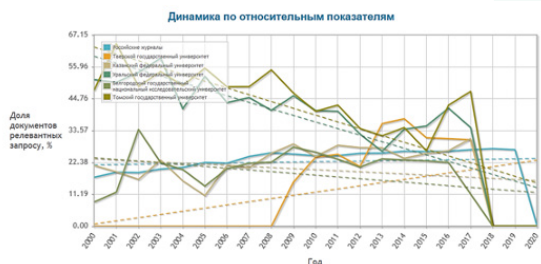

Discovery Znanium: тематический анализ публикационной активности

Шаг 1. На вкладке **Тематический анализ** выберите коллекции, в которых будет проводиться анализ публикационной активности.

Шаг 2. Выберите **диапазон времени**, в котором будет проводиться анализ публикационной активности.

Шаг 3. Введите **поисковый запрос**.

Результаты поиска в виде графиков, круговых диаграмм и таблиц представляют собой **наглядную статистику** количества релевантных запросу документов за выбранный диапазон времени в относительных и абсолютных показателях.

Найдено документов: **462911**