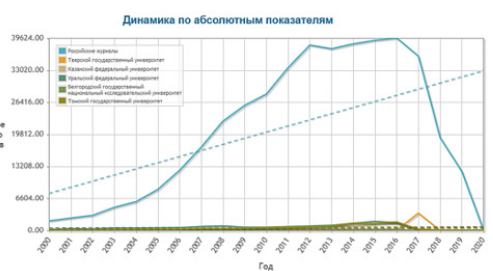

Discovery Znanium: тематический анализ публикационной активности

Шаг 1. На вкладке **Тематический анализ** выберите коллекции, в которых будет проводиться анализ публикационной активности.

Шаг 2. Выберите **диапазон времени**, в котором будет проводиться анализ публикационной активности.

Шаг 3. Введите **поисковый запрос**.

Результаты поиска в виде графиков, круговых диаграмм и таблиц представляют собой **наглядную статистику** количества релевантных запросу документов за выбранный диапазон времени в относительных и абсолютных показателях.

Найдено документов: **462911**